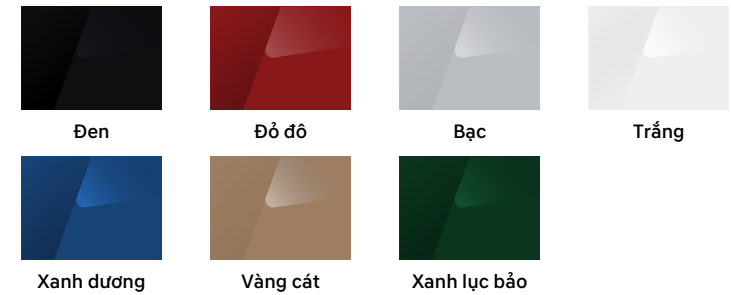

BẢNG TIÊU THỤ NHIÊN LIỆU

	Trong đô thị (l/100km)	Ngoài đô thị (l/100km)	Kết hợp (l/100km)
Exclusive	11.31	6.54	8.31
Prestige	11.99	6.86	8.75
Calligraphy 2.5 Turbo	14.16	6.86	9.57

BẢNG MÀU NGOẠI THẤT

KÍCH THƯỚC SANTA FE

Đơn vị: mm