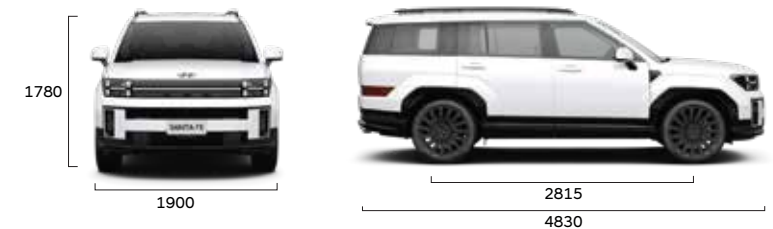

LƯU Ý:

- Các giá trị trên đây là kết quả của các cuộc kiểm tra nội bộ và có thể thay đổi sau khi được kiểm nghiệm lại.
- Xe thực tế có thể có đôi chút khác biệt so với hình ảnh trong catalogue.
- Hyundai Thành Công có quyền thay đổi các thông số kỹ thuật và trang thiết bị mà không cần báo trước.
- Màu sắc in trong catalogue có thể sai khác nhỏ so với màu sắc thực tế.
- Vui lòng liên hệ với đại lý để biết thêm chi tiết.